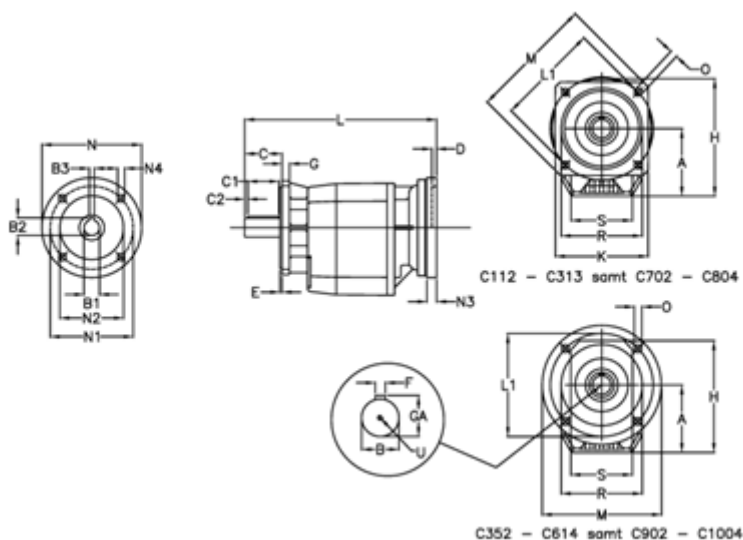

Varenummer: 406007147602420  
 Beskrivelse: Tandhjulsgeær C704F-1476-P63B5

## Mål

A = 208.0	D = 4.0	L1 = 300	R = 262
B = 60	E = 5	M = 350	S = 250
B1 = 11	F = 18	N = 140	U = M20x42
B2 = 12.8	G = 17	N1 = 115	
B3 = 4	GA = 64.0	N2 = 95	
C = 120	H = 358.0	N3 = 0	
C1 = 90	K = 300	N4 = M8x19	
C2 = 15	L = 504.5	O = 18.0	